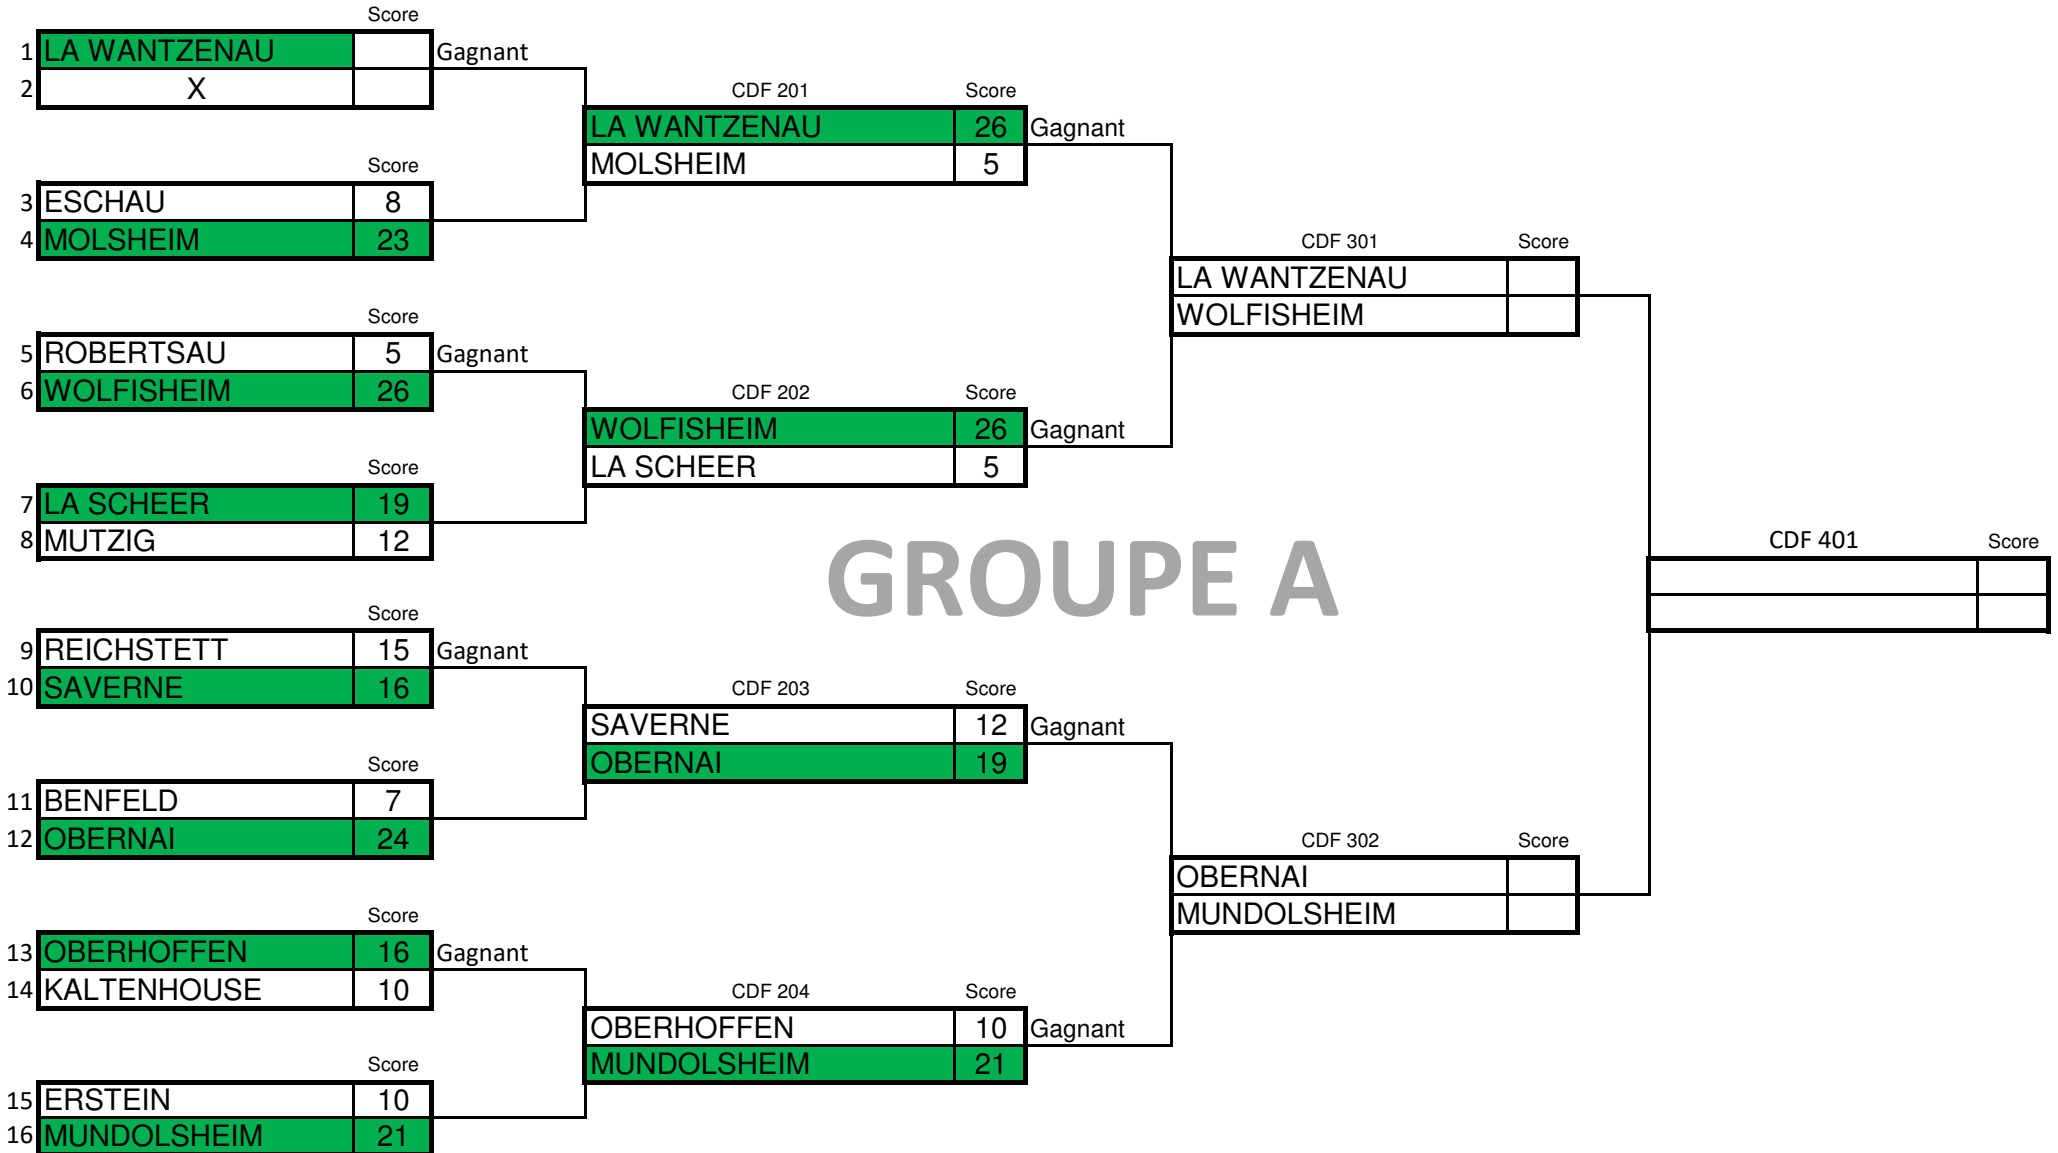

Coupe de France 2026

TOUR 1
08-mars-26

TOUR 2
15-mars-26

TOUR 3
21-juin-26

TOUR 4
28-juin-26

Coupe de France 2026

TOUR 1
08-mars-26

TOUR 2
15-mars-26

TOUR 3
21-juin-26

TOUR 4
28-juin-26

Coupe de France 2026

TOUR 1
08-mars-26

TOUR 2
15-mars-26

TOUR 3
21-juin-26

TOUR 4
28-juin-26