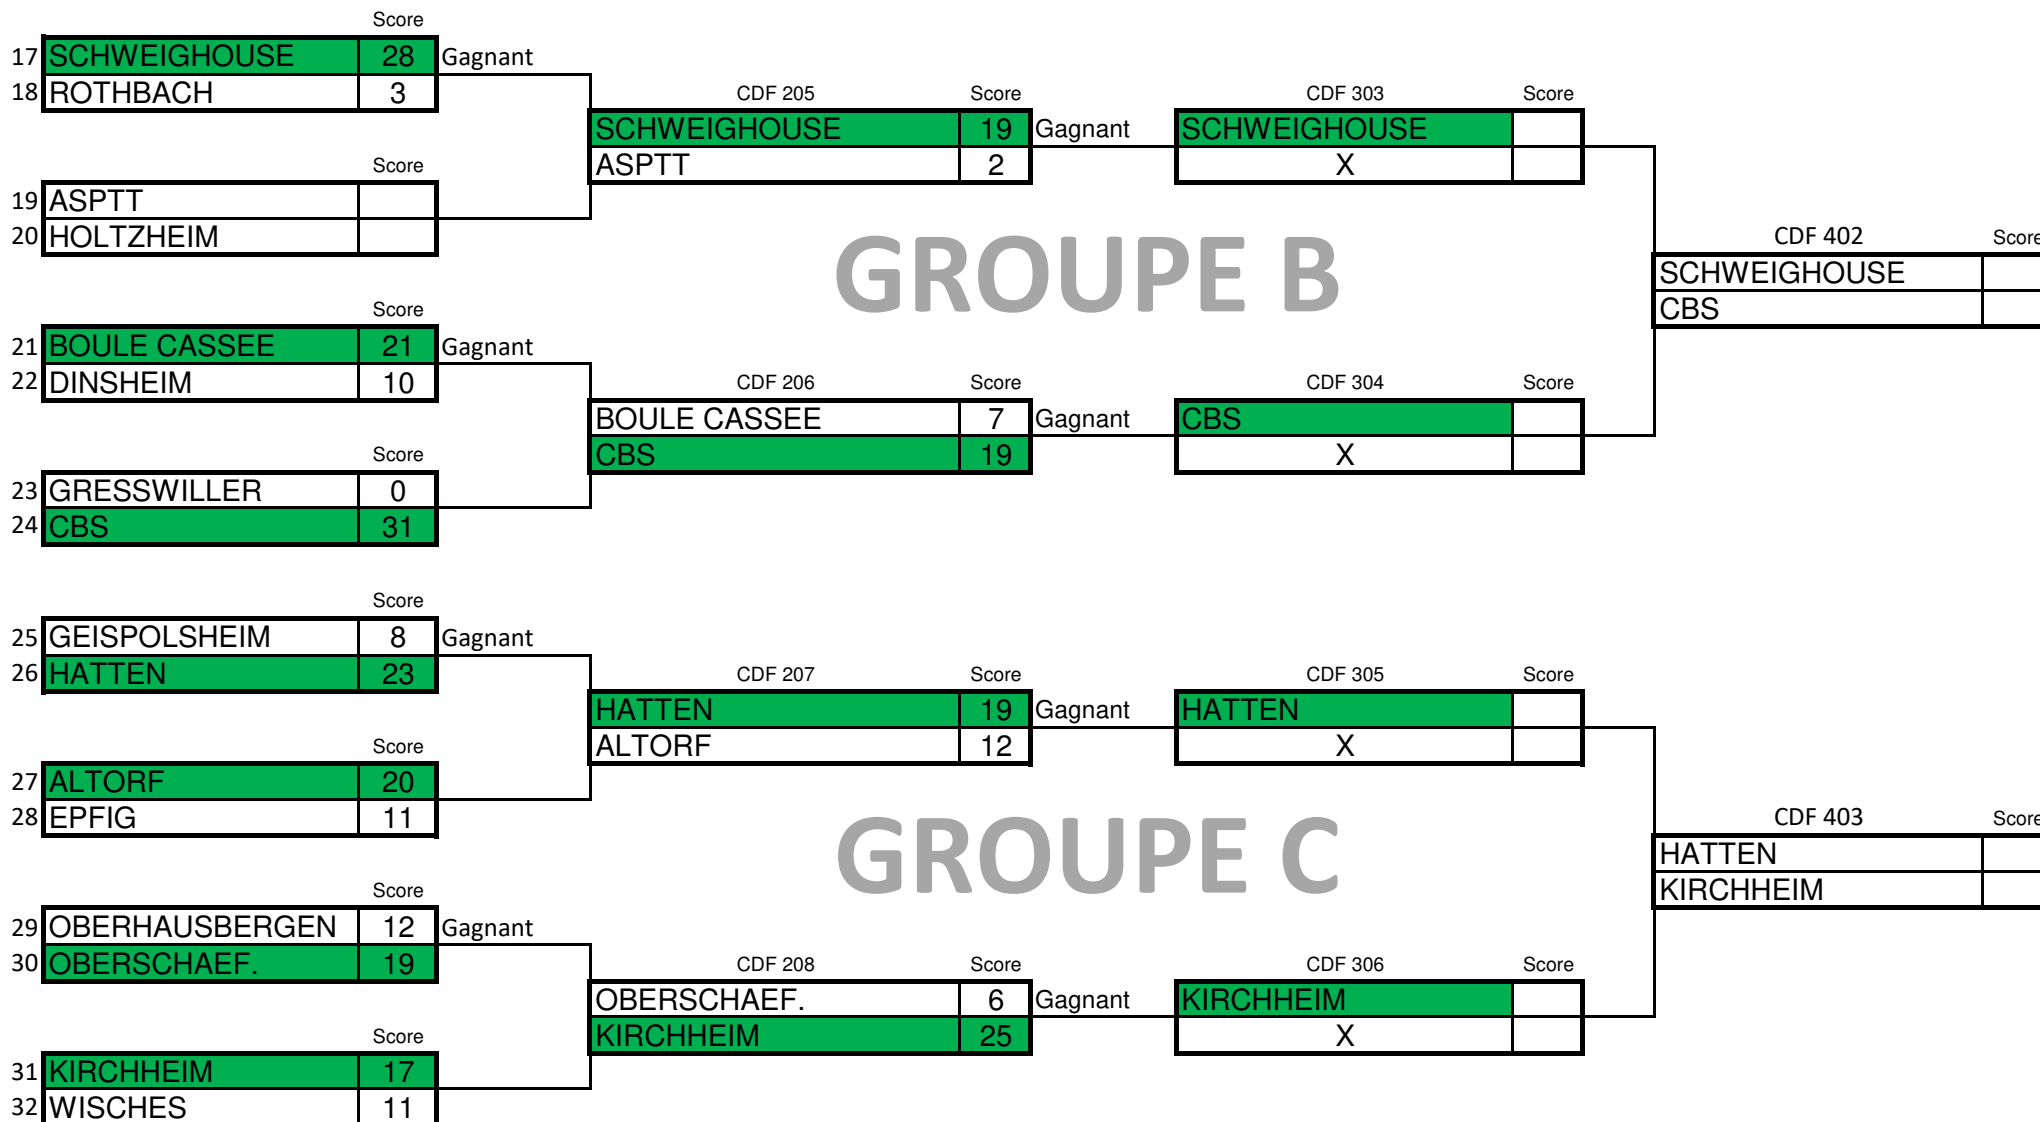

Coupe de France 2026

TOUR 1
08-mars-26

TOUR 2
15-mars-26

TOUR 3
21-juin-26

TOUR 4
28-juin-26

Coupe de France 2026

TOUR 1
08-mars-26

TOUR 2
15-mars-26

TOUR 3
21-juin-26

TOUR 4
28-juin-26

Coupe de France 2026

TOUR 1
08-mars-26

TOUR 2
15-mars-26

TOUR 3
21-juin-26

TOUR 4
28-juin-26